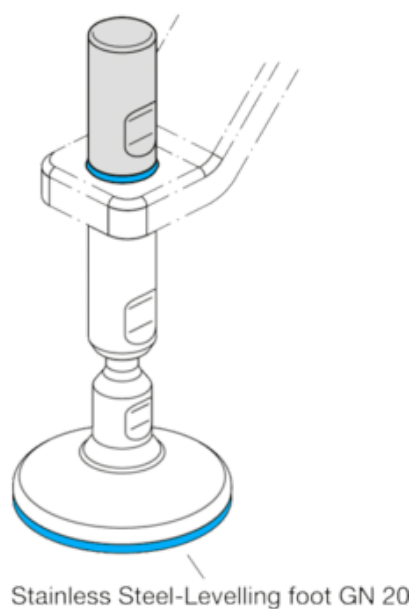

Varenummer: 20201M2068H
Beskrivelse: GN 20.1-M20-68-H
Topmøtrik
Note: i hygiejnisk design

Mål

Application example

A/F	= 27
d1	= M 20
d2	= 32
d3	= 32.8
l	= 68
t1	= 25.5
t2	= 60
Vægt i (g)	= 272