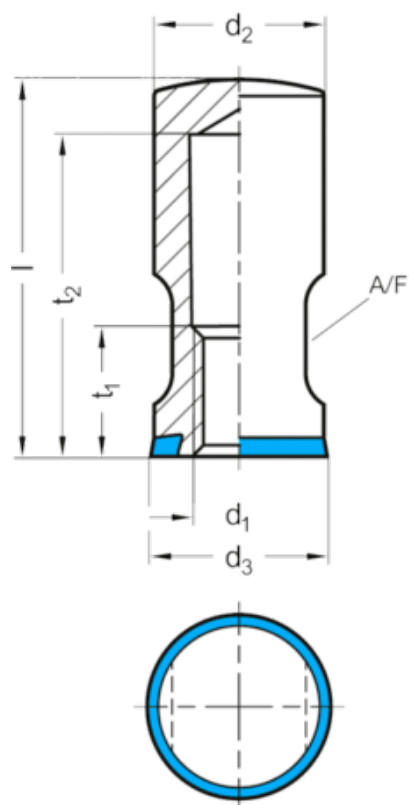

Varenummer: 20201M2068H
Beskrivelse: GN 20.1-M20-68-H
Topmøtrik
Note: i hygiejnisk design

Mål

Application example

A/F	= 27
d1	= M 20
d2	= 32
d3	= 32.8
l	= 68
t1	= 25.5
t2	= 60
Vægt i (g)	= 272